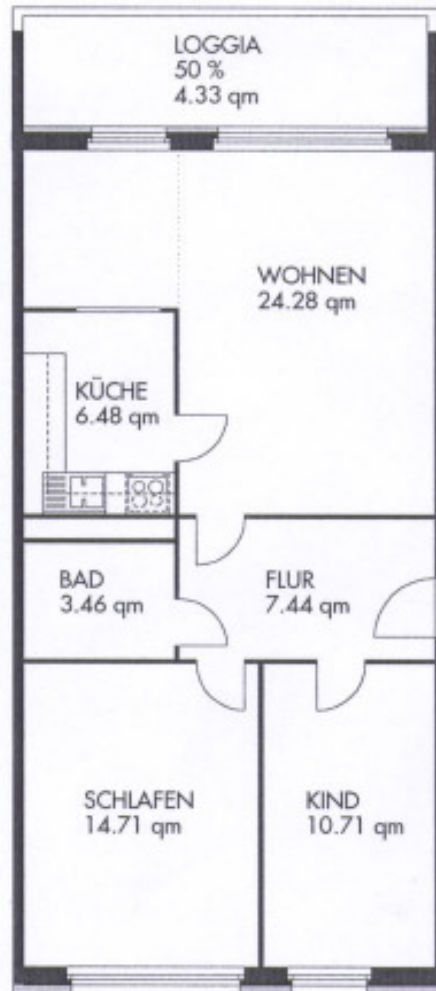

ALT-FRIEDRICHSFELDE 72-83**BERLIN - LICHTENBERG**

WOHNUNGSGRUNDRISS

ZIEL 12

DATUM 15.1.2000

WOHNUNGSTYP 3.4.2.1

3 ZIMMER

ca. 71.41 qm

Gilt Für :

ALT-FRIEDRICHSFELDE 72; 74; 76 78; 80; 82

1. - 11. OG

ALT-FRIEDRICHSFELDE 77; 83

1. - 8.; 10; 11. OG

BAUHERR IMMOBILIENFONDS ZIEL 12 GbR c/o Ziel GmbH & Co. KG MEINEKESTRASSE 5 10 719 BERLIN TEL 884 820

PLANUNG PUDRITZ + PAUL ARCHITEKTEN EMSER STRASSE 40 10 719 BERLIN TEL 885 45 40 FAX 885 517 76